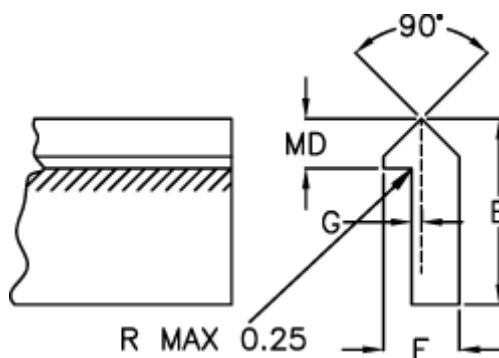

Varenummer: 055014500  
Beskrivelse: Skinne T1 4500mm

## Mål

E = 11.09

F = 4.74

G = 0.78

Kg/m = 0.272

MD(T) = 3.17